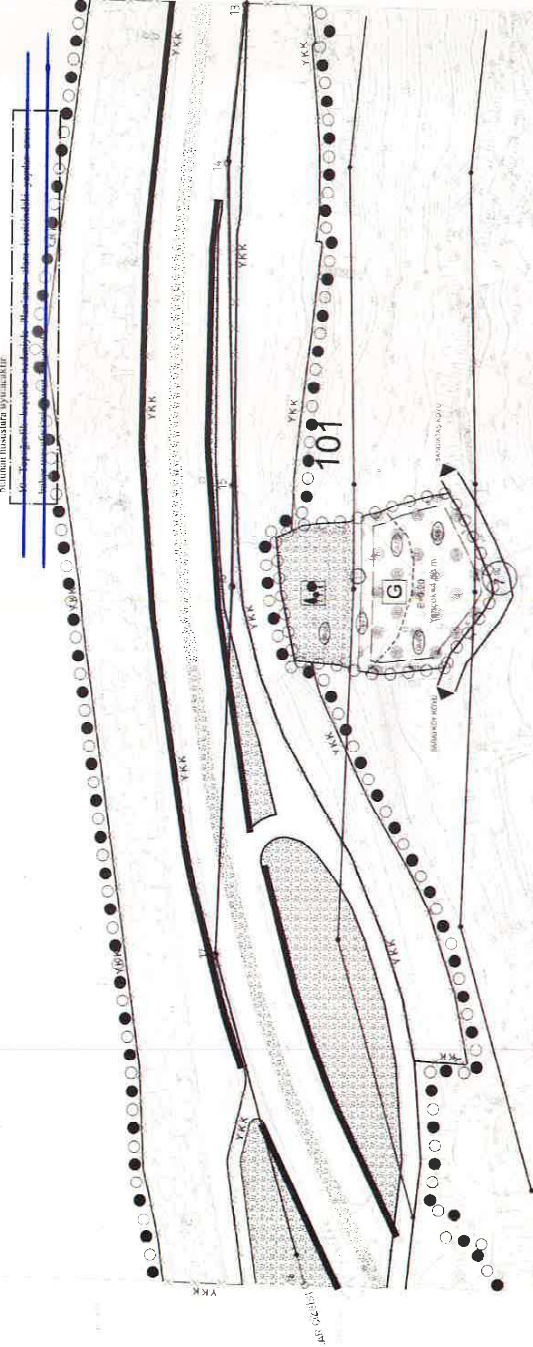

RİZE
İBREM PAZARI
E-44-C-23-03-d

PLAN BİLGİLERİ

KIYI KENAR ÇİZİŞİ TESPİT KOMİSYONU

BASKAN
İsmail KIR
İnşaat Mühendisi
İmarat Alanı 14/25/10/2
UİE
Hacı Mehmet Ali
Hacı Mehmet Ali
UİE
Yılmaz Yılmaz
Mimar
UİE
Mehmet Emin
Mehmet Emin
UİE
Yusuf Yılmaz
Yusuf Yılmaz
UİE
Mehmet Emin
Mehmet Emin

**RİZE İLİ DEREPAZAR İLÇESİ
SANDIKTAŞ KÖYÜ
101 ADA 16, 17 VE 18 PARSELLERDE
GÜNÜBÜRLÜK TESİS VE REKREASYON ALANI AMAÇLI
UYGULAMA İMAR PLANI**

GÖSTERİM

- ○○○○○ UYGULAMA İMAR PLANI ONAMA SINIRI
- ●●●●● DOLGU İMAR PLANI ONAMA SINIRI
- ----- PARSEL SINIRI
- --- YAPYAKLAŞMA SINIRI
- → KIYI KENAR ÇİZİŞİ
- → SAHİL SERİSİ
- ----- JEOLOJİK ETÜD SINIRI
- G GÜNÜBÜRLÜK TESİS ALANI
- REKREASYON ALANI
- YAYA YOLU VE BÖLGESİ
- YAYA YOLU VE BÖLGESİ
- ÖNEM ALINABİLECEK NİTELİKTE STABİLİTE SORUNLU ALANLAR
- ÖNEM ALINABİLECEK NİTELİKTE SİSİVE OTURMA ALANLAR

Gözde ENİSOĞLU KOPUZ
Şehir Plancısı

Gökhan KOPUZ
Yüksek Şehir Plancısı

Ali ZENGİN
ŞEHİR PLANCI
İmarat Alanı 14/25/10/2
Yüksek Şehir Plancısı

22/04/2023